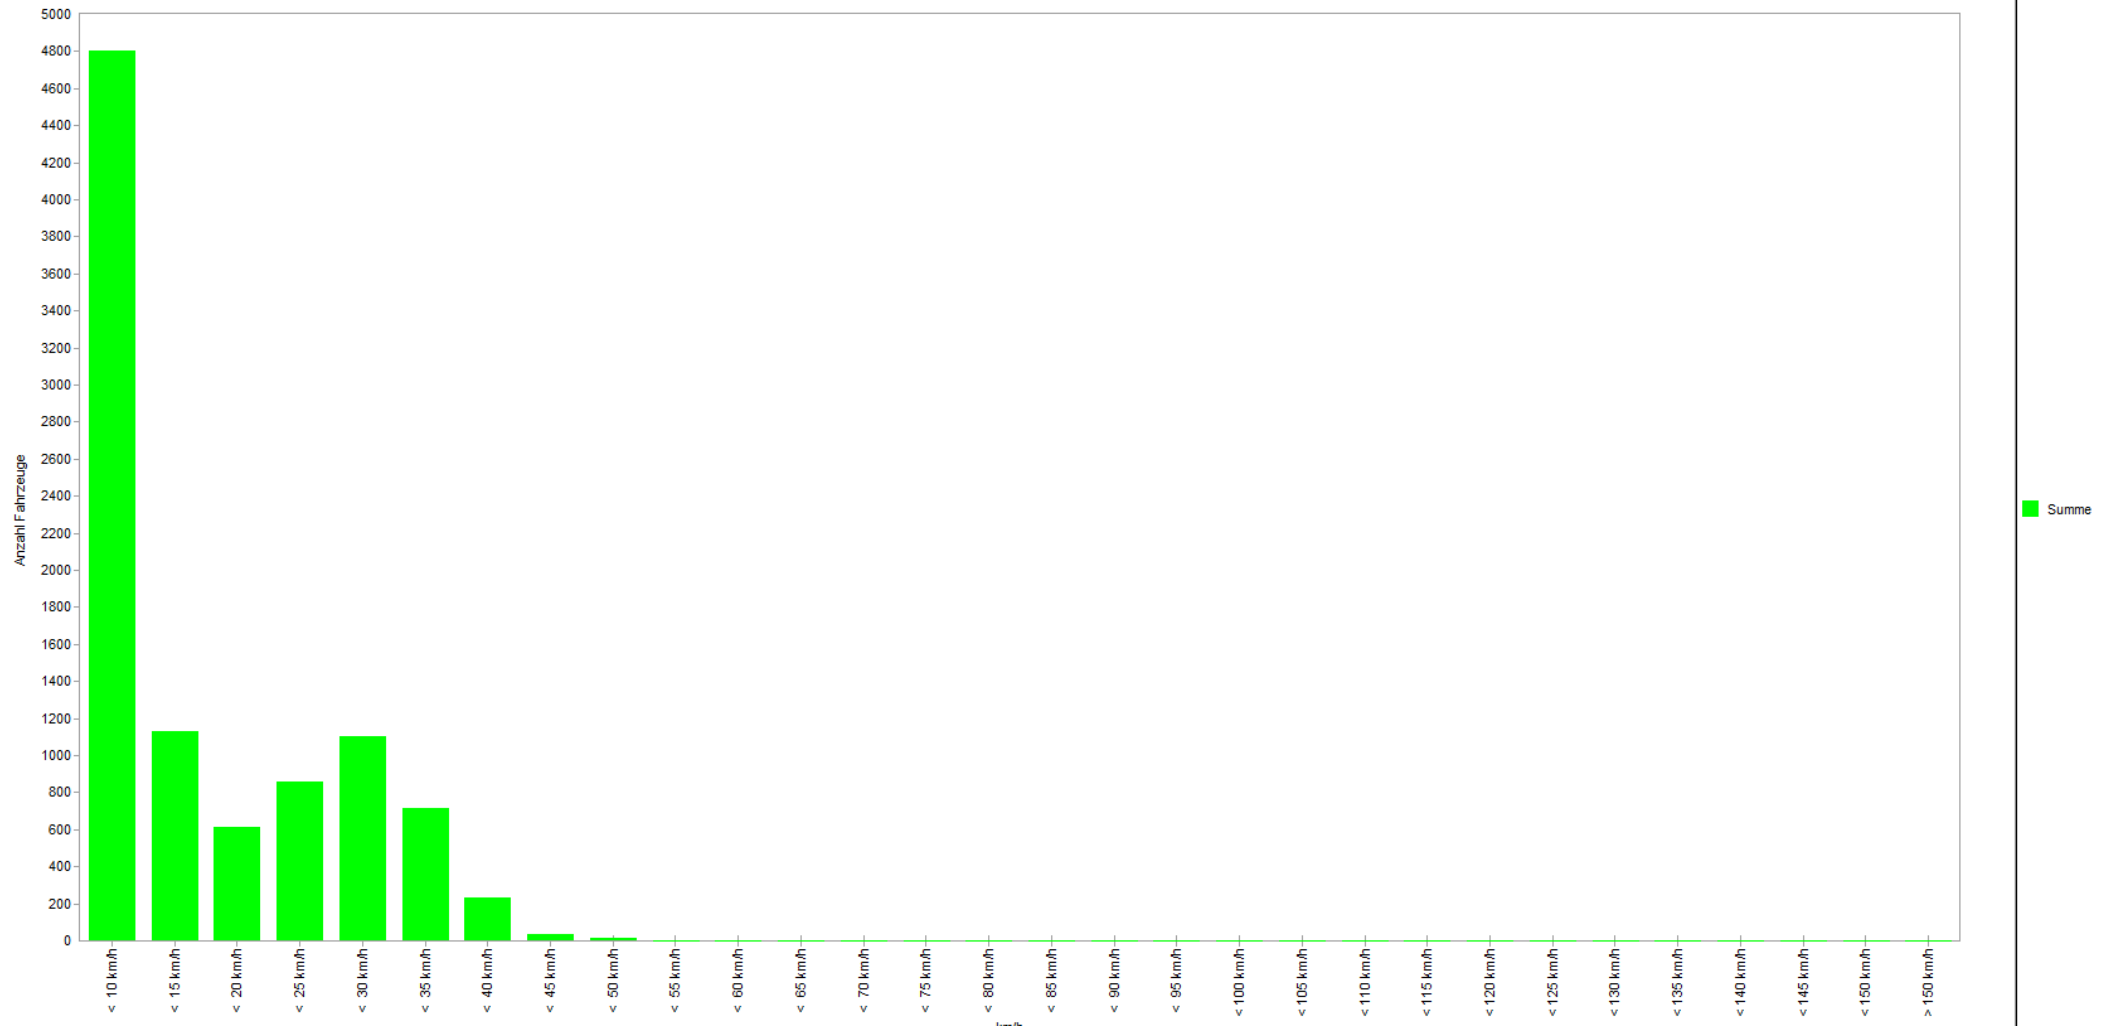

# Messung Markt Indersdorf

Standort: Simon-Rabl-Straße

Fahrtrichtung Freisinger Straße (30 km/h)

Zeitraum: 04.08. bis 18.08.2021

# Messung Markt Indersdorf

Standort: Simon-Rabl-Straße

Fahrtrichtung Hochstraße (30 km/h)

Zeitraum: 04.08. bis 18.08.2021